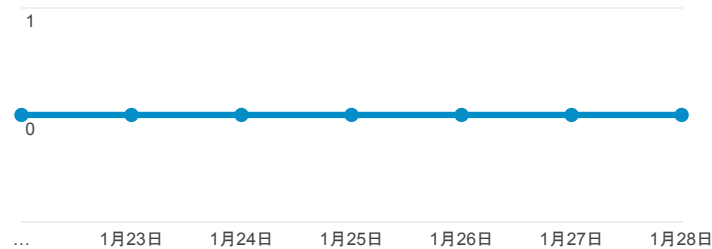

## 報表03\_內容

2018年1月22日 - 2018年1月28日

所有使用者  
100.00% 個工作階段

### 網頁載入平均需時 (秒)

● 平均網頁載入時間 (秒)