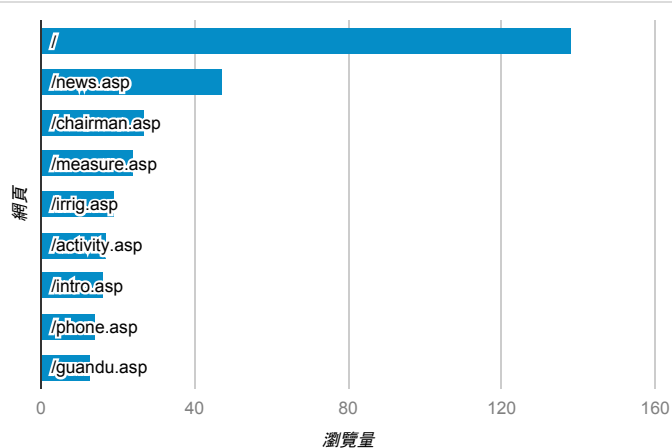

### 網頁載入平均需時 (秒)

● 平均網頁載入時間 (秒)

### 瀏覽量 (依網頁分組)